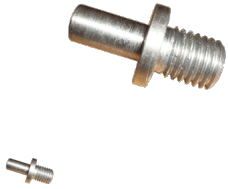

Adapter M14 boormachine

Met een boormachine polijsten

Waardering Nog niet gewaardeerd

Prijs

€ 19,95

[Stel een vraag over dit artikel](#)

Beschrijving

De adapter M14 is het ideale hulpmiddel om een polijstschijf (houder) op een boormachine te monteren, hierdoor is de aanschaf van een speciale polijstmachine overbodig!

Deze adapter past op alle houders die wij aanbieden.

Beoordelingen

Er zijn geen nog geen recensies voor dit artikel.